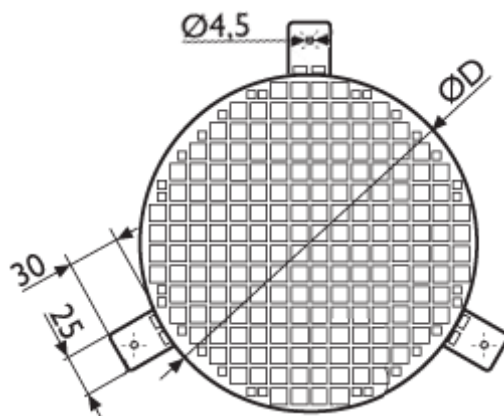

Размеры, мм

Модель	ØD	Вес, кг
БСК 100	100	0,10
БСК 125	125	0,11
БСК 160	160	0,14
БСК 200	200	0,17
БСК 250	250	0,21
БСК 315	315	0,22
БСК 355	355	0,30
БСК 400	400	0,37
БСК 500	500	0,44
БСК 630	630	0,68

По вопросам продаж и поддержки обращайтесь:

Архангельск +7 (8182) 45-71-35
Астана +7 (7172) 69-68-15
Астрахань +7 (8512) 99-46-80
Барнаул +7 (3852) 37-96-76
Белгород +7 (4722) 20-58-80
Брянск +7 (4832) 32-17-25
Владивосток +7 (4232) 49-26-85
Владимир +7 (4922) 49-51-33
Волгоград +7 (8442) 45-94-42
Воронеж +7 (4732) 12-26-70
Екатеринбург +7 (343) 302-14-75
Иваново +7 (4932) 70-02-95
Ижевск +7 (3412) 20-90-75
Иркутск +7 (3952) 56-24-09
Йошкар-Ола +7 (8362) 38-66-61
Казань +7 (843) 207-19-05

Калининград +7 (4012) 72-21-36
Калуга +7 (4842) 33-35-03
Кемерово +7 (3842) 21-56-70
Киров +7 (8332) 20-58-70
Краснодар +7 (861) 238-86-59
Красноярск +7 (391) 989-82-67
Курск +7 (4712) 23-80-45
Липецк +7 (4742) 20-01-75
Магнитогорск +7 (3519) 51-02-81
Москва +7 (499) 404-24-72
Мурманск +7 (8152) 65-52-70
Наб.Челны +7 (8552) 91-01-32
Ниж.Новгород +7 (831) 200-34-65
Нижневартовск +7 (3466) 48-22-23
Нижнекамск +7 (8555) 24-47-85

Новороссийск +7 (8617) 30-82-64
Новосибирск +7 (383) 235-95-48
Омск +7 (381) 299-16-70
Орел +7 (4862) 22-23-86
Оренбург +7 (3532) 48-64-35
Пенза +7 (8412) 23-52-98
Первоуральск +7 (3439) 26-01-18
Пермь +7 (342) 233-81-65
Ростов-на-Дону +7 (863) 309-14-65
Рязань +7 (4912) 77-61-95
Самара +7 (846) 219-28-25
Санкт-Петербург +7 (812) 660-57-09
Саранск +7 (8342) 22-95-16
Саратов +7 (845) 239-86-35
Смоленск +7 (4812) 51-55-32

Сочи +7 (862) 279-22-65
Ставрополь +7 (8652) 57-76-63
Сургут +7 (3462) 77-96-35
Сызрань +7 (8464) 33-50-64
Сыктывкар +7 (8212) 28-83-02
Тверь +7 (4822) 39-50-56
Томск +7 (3822) 48-95-05
Тула +7 (4872) 44-05-30
Тюмень +7 (3452) 56-94-75
Ульяновск +7 (8422) 42-51-95
Уфа +7 (347) 258-82-65
Хабаровск +7 (421) 292-95-69
Чебоксары +7 (8352) 28-50-89
Челябинск +7 (351) 277-89-65
Череповец +7 (8202) 49-07-18
Ярославль +7 (4852) 67-02-35