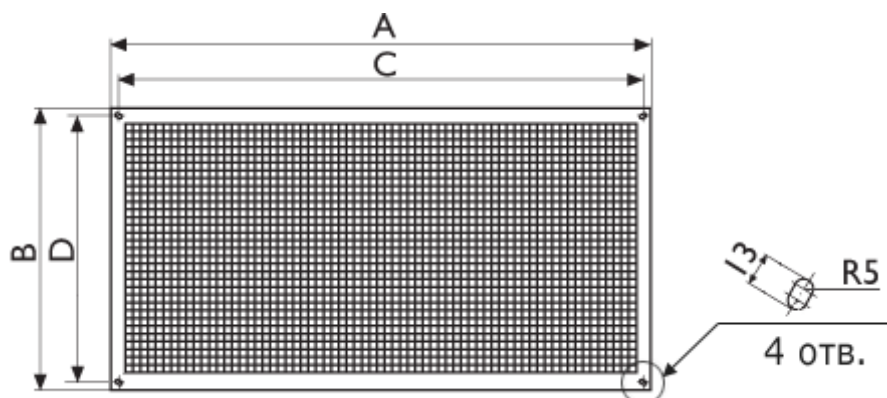

Решётка изготовлена из оцинкованного листа. При изготовлении продукции на заказ возможна окраска решеток методом порошкового напыления в любой цвет по каталогу RAL.

Размеры, мм

Модель	A	B	C	D	Вес, кг
БСР 300x150	350	200	322	172	0,55
БСР 400x200	450	250	422	222	0,79
БСР 500x250	550	300	522	272	1,08
БСР 500x300	550	350	522	322	1,17
БСР 600x300	650	350	622	322	1,33
БСР 600x350	650	400	622	372	1,48
БСР 700x400	750	450	722	422	1,85
БСР 800x500	850	550	822	522	2,45
БСР 1000x500	1050	550	1022	522	2,94