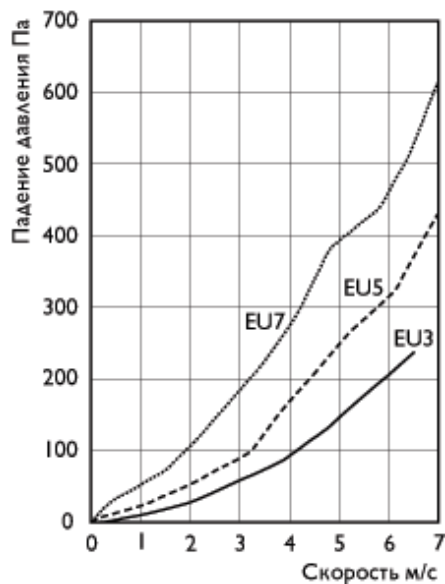

ФЛР 600x350