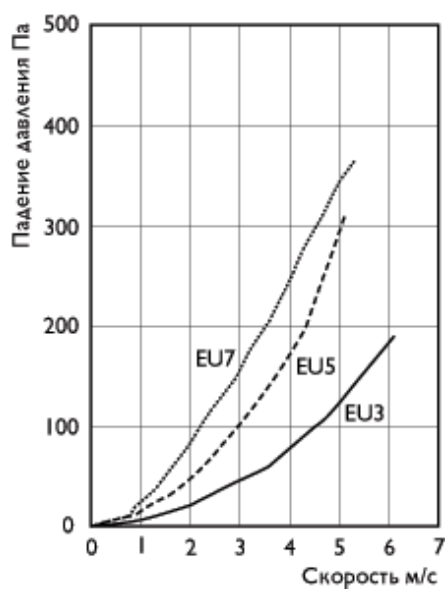

### Размеры, мм

Тип фильтра	В	Н	Л	Вес, кг
<b>ФЛР 400x200</b>	400	200	525	6,5
<b>ФЛР 500x250</b>	500	250	525	7,5
<b>ФЛР 500x300</b>	500	300	525	8,0
<b>ФЛР 600x300</b>	600	300	525	9,0
<b>ФЛР 600x350</b>	600	350	525	9,5
<b>ФЛР 700x400</b>	700	400	560	16,5
<b>ФЛР 800x500</b>	800	500	680	25,0
<b>ФЛР 1000x500</b>	1000	500	760	27,0

**ФЛР 400x200**

**ФЛР 500x250**

**ФЛР 500x300**

**ФЛР 600x300**

**ФЛР 600x350**

**ФЛР 700x400**

**ФЛР 800x500**

**ФЛР 1000x500**