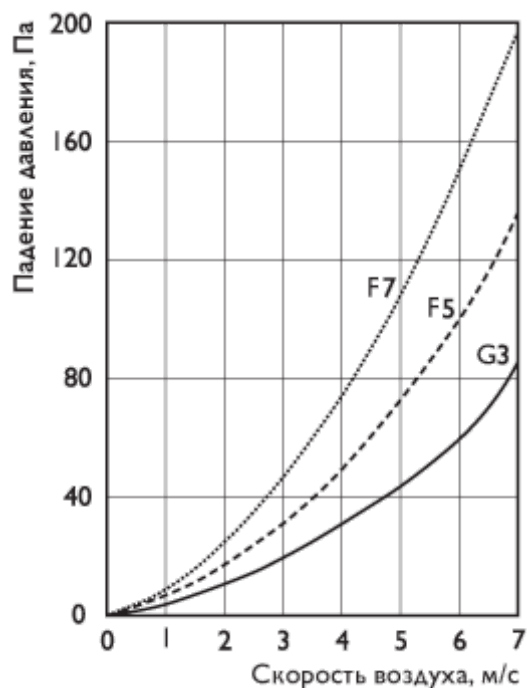

### Размеры, мм

Тип фильтра	В	Н	Л	Вес, кг
<b>ФЛР 400x200</b>	400	200	525	6,5
<b>ФЛР 500x250</b>	500	250	525	7,5
<b>ФЛР 500x300</b>	500	300	525	8,0
<b>ФЛР 600x300</b>	600	300	525	9,0
<b>ФЛР 600x350</b>	600	350	525	9,5
<b>ФЛР 700x400</b>	700	400	560	16,5
<b>ФЛР 800x500</b>	800	500	680	25,0
<b>ФЛР 1000x500</b>	1000	500	760	27,0

**ФЛР 400x200**

**ФЛР 500x250**

**ФЛР 500x300**

**ФЛР 600x300**

**ФЛР 600x350**

**ФЛР 700x400**

**ФЛР 800x500**

**ФЛР 1000x500**

Размеры, мм

Модель	ØD	H	B	Вес, кг
ФЛФ 100	100	215	205	7,1
ФЛФ 125	125	215	205	7,2
ФЛФ 160	160	294	295	7,3
ФЛФ 200	200	294	295	7,5
ФЛФ 250	250	377	338	9,0
ФЛФ 315	315	407	408	9,0
ФЛФ 355	355	407	408	
ФЛФ 400	400	599	600	15,0
ФЛФ 500	500	599	600	
ФЛФ 630	630	705	810	