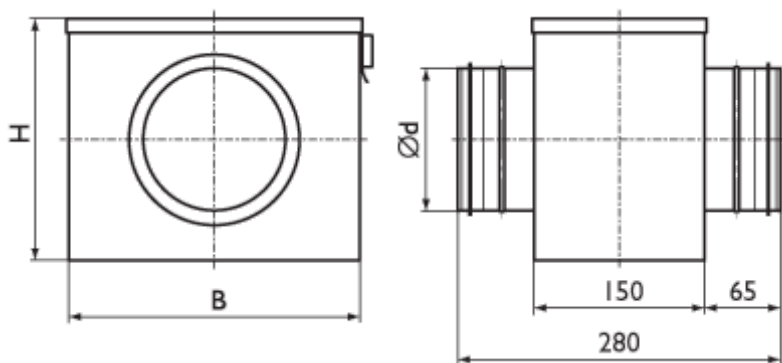

Фильтры для круглых воздуховодов ФЛК (Арктос)

Корпус и крышка фильтров изготовлены из оцинкованной стали. Фильтры могут быть установлены на горизонтальных и вертикальных участках воздуховодов. Крышка крепится к корпусу защёлками. Корпус фильтра снабжён круглыми патрубками с резиновым уплотнением для подсоединения воздуховодов или компонентов вентиляционной системы. Фильтрующий материал выполнен в виде панели из синтетического волокна и имеет класс очистки G3.

Размеры, мм

Модель	ØD	H	B	Вес, кг
ФЛК 100М	100	205	175	1,5
ФЛК 125М	125	215	205	1,7
ФЛК 160М	160	265	235	2,0
ФЛК 200М	200	315	275	3,0
ФЛК 250М	250	365	325	4,5
ФЛК 315М	315	425	390	6,2
ФЛК 355М	355	407	408	
ФЛК 400М	400	515	495	8,0
ФЛК 500М	500	599	600	
ФЛК 630М	630	705	810