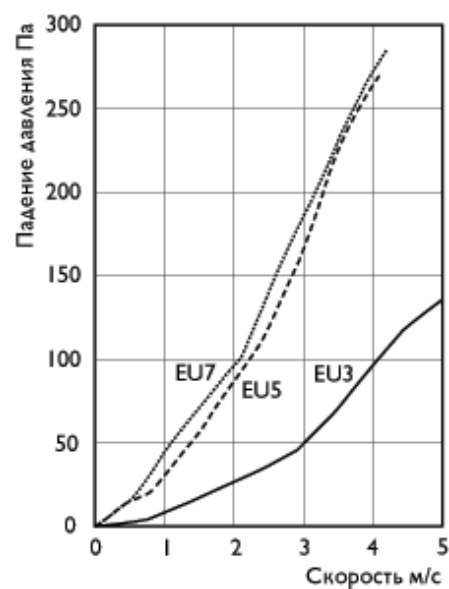

### Размеры, мм

Тип фильтра	В	Н	Л	Вес, кг
<b>ФЛР 400x200</b>	400	200	525	6,5
<b>ФЛР 500x250</b>	500	250	525	7,5
<b>ФЛР 500x300</b>	500	300	525	8,0
<b>ФЛР 600x300</b>	600	300	525	9,0
<b>ФЛР 600x350</b>	600	350	525	9,5
<b>ФЛР 700x400</b>	700	400	560	16,5
<b>ФЛР 800x500</b>	800	500	680	25,0
<b>ФЛР 1000x500</b>	1000	500	760	27,0

**ФЛР 400x200**

**ФЛР 500x250**

**ФЛР 500x300**

**ФЛР 600x300**

**ФЛР 600x350**

**ФЛР 700x400**

**ФЛР 800x500**

**ФЛР 1000x500**