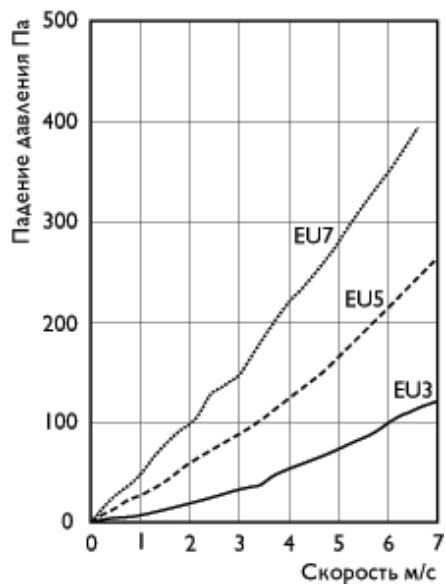

ФЛР 600x300