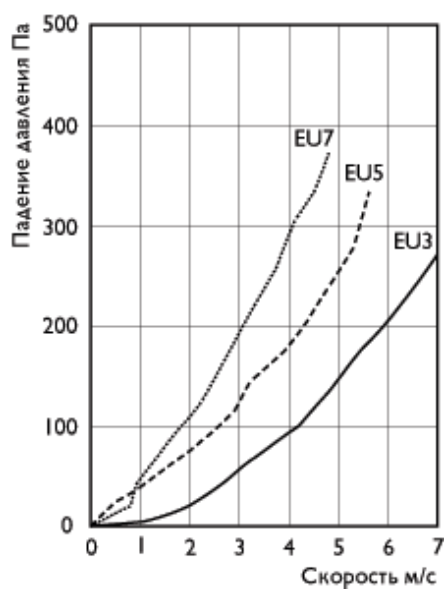

### Размеры, мм

Тип фильтра	В	Н	Л	Вес, кг
<b>ФЛР 400x200</b>	400	200	525	6,5
<b>ФЛР 500x250</b>	500	250	525	7,5
<b>ФЛР 500x300</b>	500	300	525	8,0
<b>ФЛР 600x300</b>	600	300	525	9,0
<b>ФЛР 600x350</b>	600	350	525	9,5
<b>ФЛР 700x400</b>	700	400	560	16,5
<b>ФЛР 800x500</b>	800	500	680	25,0
<b>ФЛР 1000x500</b>	1000	500	760	27,0

**ФЛР 400x200**

**ФЛР 500x250**

**ФЛР 500x300**

**ФЛР 600x300**

**ФЛР 600x350**

**ФЛР 700x400**

**ФЛР 800x500**

**ФЛР 1000x500**