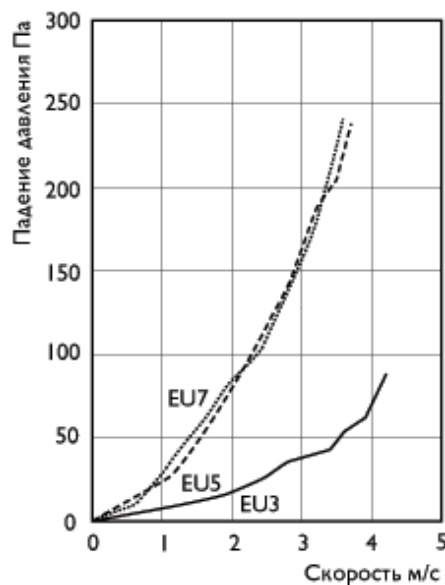

### Размеры, мм

Тип фильтра	В	Н	Л	Вес, кг
<b>ФЛР 400x200</b>	400	200	525	6,5
<b>ФЛР 500x250</b>	500	250	525	7,5
<b>ФЛР 500x300</b>	500	300	525	8,0
<b>ФЛР 600x300</b>	600	300	525	9,0
<b>ФЛР 600x350</b>	600	350	525	9,5
<b>ФЛР 700x400</b>	700	400	560	16,5
<b>ФЛР 800x500</b>	800	500	680	25,0
<b>ФЛР 1000x500</b>	1000	500	760	27,0

**ФЛР 400x200**

**ФЛР 500x250**

**ФЛР 500x300**

**ФЛР 600x300**

**ФЛР 600x350**

**ФЛР 700x400**

**ФЛР 800x500**

**ФЛР 1000x500**