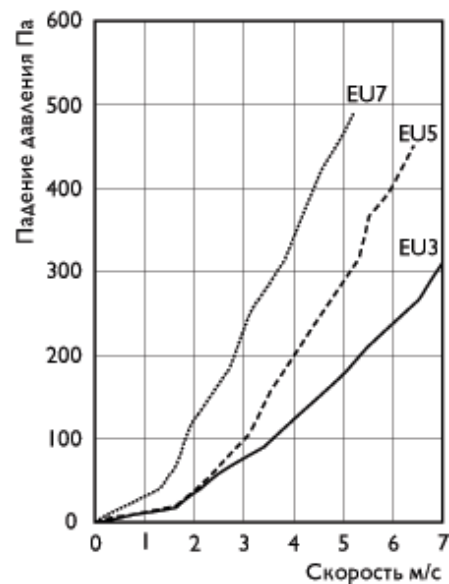

### Размеры, мм

Тип фильтра	В	Н	Л	Вес, кг
<b>ФЛР 400x200</b>	400	200	525	6,5
<b>ФЛР 500x250</b>	500	250	525	7,5
<b>ФЛР 500x300</b>	500	300	525	8,0
<b>ФЛР 600x300</b>	600	300	525	9,0
<b>ФЛР 600x350</b>	600	350	525	9,5
<b>ФЛР 700x400</b>	700	400	560	16,5
<b>ФЛР 800x500</b>	800	500	680	25,0
<b>ФЛР 1000x500</b>	1000	500	760	27,0

**ФЛР 400x200**

**ФЛР 500x250**

**ФЛР 500x300**

**ФЛР 600x300**

**ФЛР 600x350**

**ФЛР 700x400**

**ФЛР 800x500**

**ФЛР 1000x500**