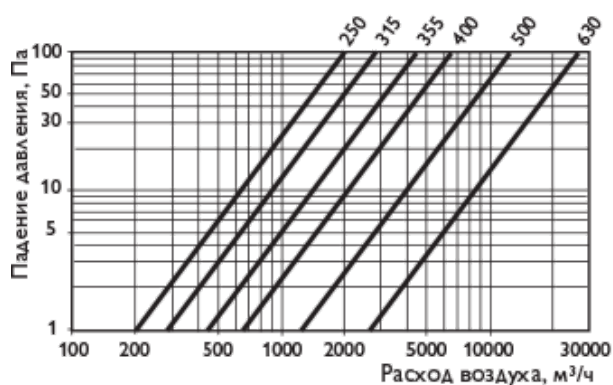

Аэродинамические характеристики круглых шумоглушителей CSD длиной 600 мм

Аэродинамические характеристики круглых шумоглушителей CSD длиной 900 мм