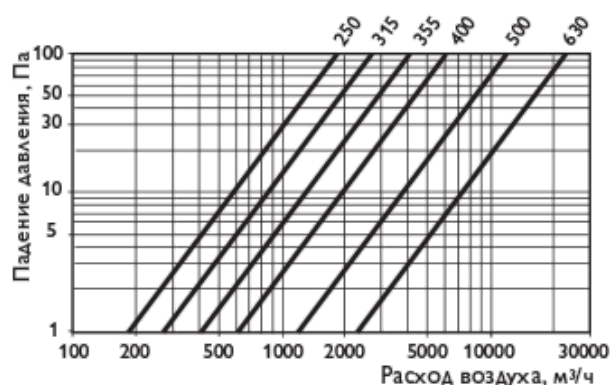

Аэродинамические характеристики круглых шумоглушителей CSD длиной 900 мм