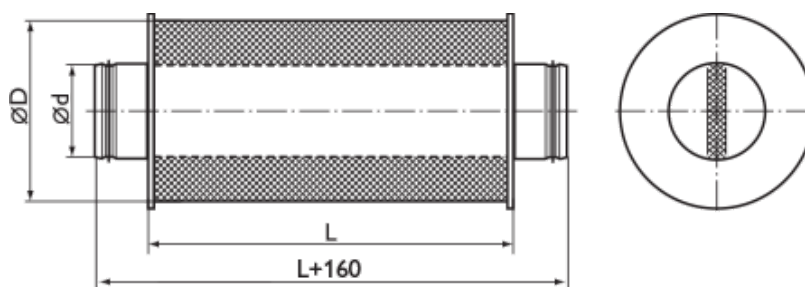

Корпус шумоглушителей изготавливается из оцинкованной стали. Внутри корпуса находятся слой звукопоглощающего материала и дополнительная звукопоглощающая пластина, выполненные из минерального волокна.