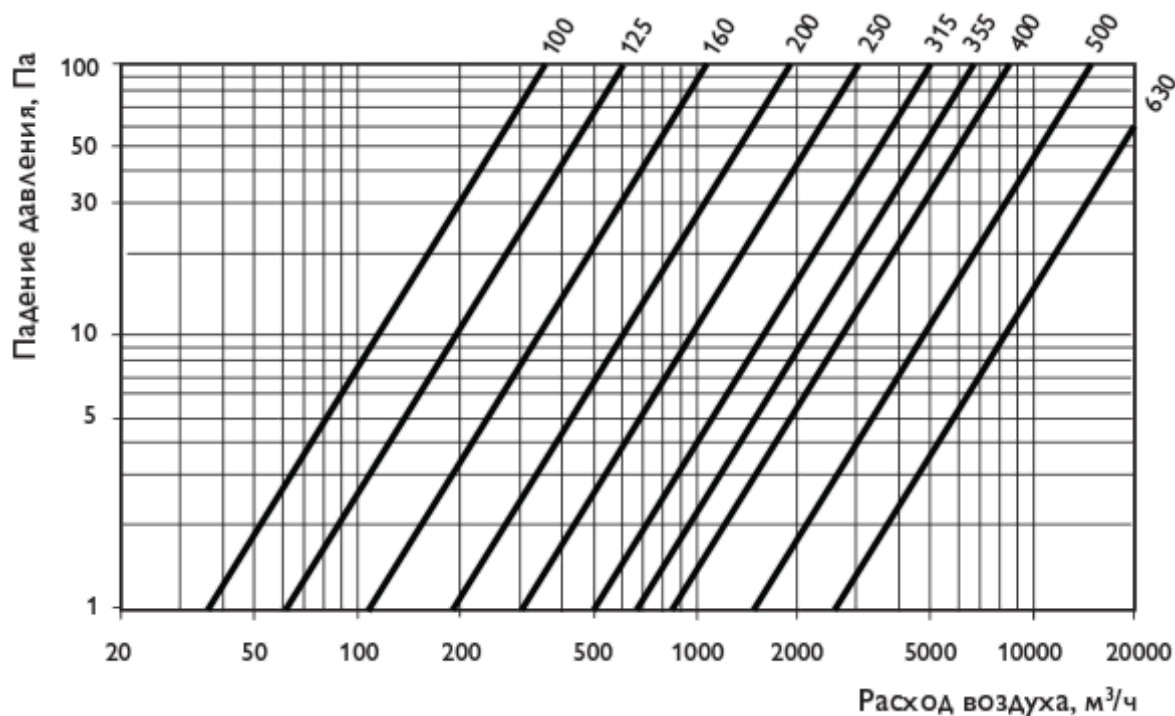

По вопросам продаж и поддержки обращайтесь:

Архангельск +7 (8182) 45-71-35
Астана +7 (7172) 69-68-15
Астрахань +7 (8512) 99-46-80
Барнаул +7 (3852) 37-96-76
Белгород +7 (4722) 20-58-80
Брянск +7 (4832) 32-17-25
Владивосток +7 (4232) 49-26-85
Владимир +7 (4922) 49-51-33
Волгоград +7 (8442) 45-94-42
Воронеж +7 (4732) 12-26-70
Екатеринбург +7 (343) 302-14-75
Иваново +7 (4932) 70-02-95
Ижевск +7 (3412) 20-90-75
Иркутск +7 (3952) 56-24-09
Йошкар-Ола +7 (8362) 38-66-61
Казань +7 (843) 207-19-05

Калининград +7 (4012) 72-21-36
Калуга +7 (4842) 33-35-03
Кемерово +7 (3842) 21-56-70
Киров +7 (8332) 20-58-70
Краснодар +7 (861) 238-86-59
Красноярск +7 (391) 989-82-67
Курск +7 (4712) 23-80-45
Липецк +7 (4742) 20-01-75
Магнитогорск +7 (3519) 51-02-81
Москва +7 (499) 404-24-72
Мурманск +7 (8152) 65-52-70
Наб.Челны +7 (8552) 91-01-32
Ниж.Новгород +7 (831) 200-34-65
Нижневартовск +7 (3466) 48-22-23
Нижнекамск +7 (8555) 24-47-85

Новороссийск +7 (8617) 30-82-64
Новосибирск +7 (383) 235-95-48
Омск +7 (381) 299-16-70
Орел +7 (4862) 22-23-86
Оренбург +7 (3532) 48-64-35
Пенза +7 (8412) 23-52-98
Первоуральск +7 (3439) 26-01-18
Пермь +7 (342) 233-81-65
Ростов-на-Дону +7 (863) 309-14-65
Рязань +7 (4912) 77-61-95
Самара +7 (846) 219-28-25
Санкт-Петербург +7 (812) 660-57-09
Саранск +7 (8342) 22-95-16
Саратов +7 (845) 239-86-35
Смоленск +7 (4812) 51-55-32

Сочи +7 (862) 279-22-65
Ставрополь +7 (8652) 57-76-63
Сургут +7 (3462) 77-96-35
Сызрань +7 (8464) 33-50-64
Сыктывкар +7 (8212) 28-83-02
Тверь +7 (4822) 39-50-56
Томск +7 (3822) 48-95-05
Тула +7 (4872) 44-05-30
Тюмень +7 (3452) 56-94-75
Ульяновск +7 (8422) 42-51-95
Уфа +7 (347) 258-82-65
Хабаровск +7 (421) 292-95-69
Чебоксары +7 (8352) 28-50-89
Челябинск +7 (351) 277-89-65
Череповец +7 (8202) 49-07-18
Ярославль +7 (4852) 67-02-35

сайт: arktos.pro-solution.ru | эл. почта: ask@pro-solution.ru
телефон: 8 800 511 88 70