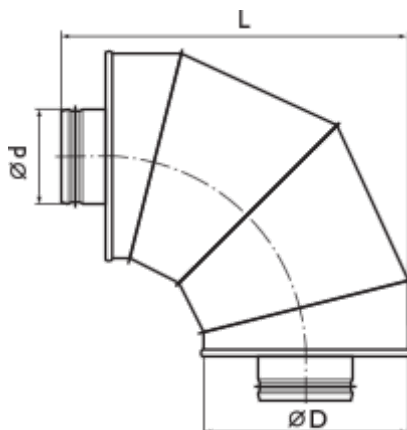

Технические характеристики

Модель	Размеры, мм			Вес кг	Шумоподавление (дБ) на средних частотах (Гц)							
	Ød	ØD	L		63	125	250	500	1000	2000	4000	8000
CSU 100	98	200	430	3,4	1	3	10	20	34	39	42	31
CSU 125	123	225	470	4,0	1	3	7	15	28	33	35	28
CSU 160	158	280	550	5,7	1	3	9	17	33	31	30	26
CSU 200	198	300	580	6,6	2	3	8	13	30	25	24	21
CSU 250	248	355	665	8,8	1	3	8	18	31	24	25	21
CSU 315	313	450	805	13,7	2	6	10	18	29	25	21	20
CSU 355	353	450	805	13,9	1	2	6	13	25	20	20	19
CSU 400	398	500	880	16,7	1	2	7	14	21	19	21	16
CSU 500	498	630	1075	25,0	1	3	9	24	19	21	22	19
CSU 630	628	800	1330	44,1	2	4	11	22	18	21	20	18