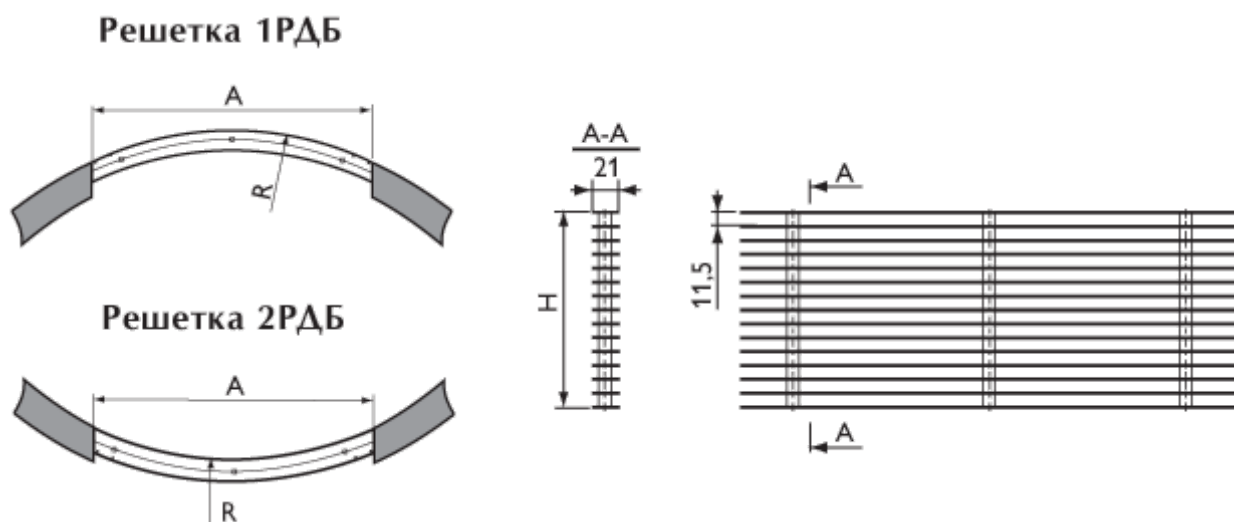

Решетки РДБ представляют собой безрамную конструкцию, состоящую из блока с фиксированными жалюзи, изогнутыми по дуге заданного радиуса для вогнутых или выпуклых поверхностей. На крайних жалюзи предусмотрены элементы крепления к проему, в который устанавливается решетка.

Решетки изготавливаются в двух исполнениях:

1РДБ – для монтажа на выпуклые поверхности;

2РДБ – для монтажа на вогнутые поверхности.

Решетки изготавливаются из стали и окрашиваются методом порошкового напыления в любой цвет по каталогу RAL. При заказе необходимо указать длину хорды проема, по наружному радиусу,

высоту проема и радиус наружной поверхности.

Минимальная высота решетки 36 мм, максимальная – 255 мм, с шагом 11,5 мм;

минимальная длина 300 мм, максимальная – 1400 мм, с шагом 50 мм;

минимальный радиус 0,5 м, максимальный – 50 м.