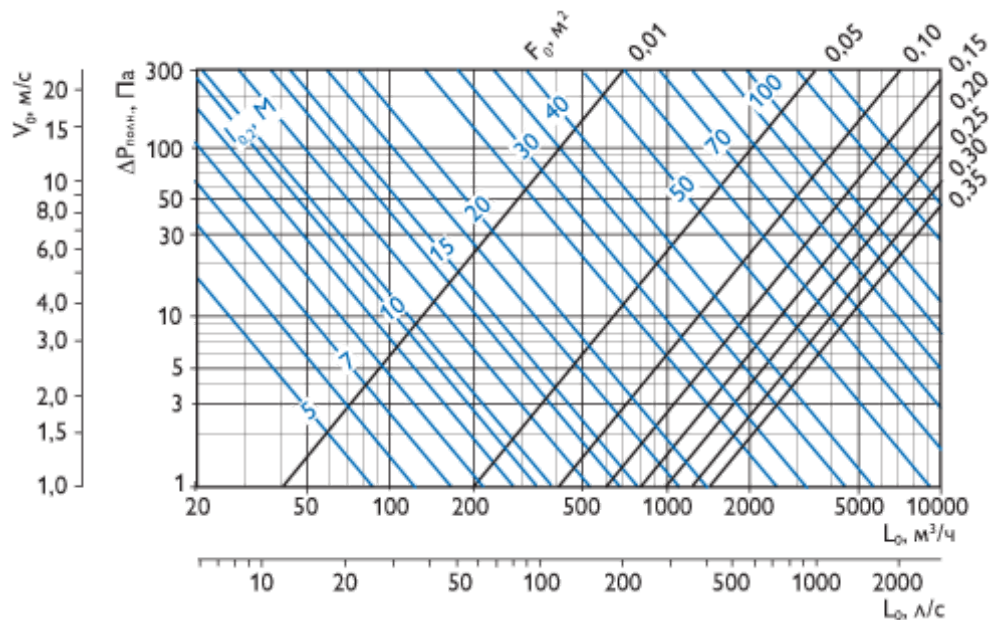

По вопросам продаж и поддержки обращайтесь:

Архангельск +7 (8182) 45-71-35
Астана +7 (7172) 69-68-15
Астрахань +7 (8512) 99-46-80
Барнаул +7 (3852) 37-96-76
Белгород +7 (4722) 20-58-80
Брянск +7 (4832) 32-17-25
Владивосток +7 (4232) 49-26-85
Владимир +7 (4922) 49-51-33
Волгоград +7 (8442) 45-94-42
Воронеж +7 (4732) 12-26-70
Екатеринбург +7 (343) 302-14-75
Иваново +7 (4932) 70-02-95
Ижевск +7 (3412) 20-90-75
Иркутск +7 (3952) 56-24-09
Йошкар-Ола +7 (8362) 38-66-61
Казань +7 (843) 207-19-05

Калининград +7 (4012) 72-21-36
Калуга +7 (4842) 33-35-03
Кемерово +7 (3842) 21-56-70
Киров +7 (8332) 20-58-70
Краснодар +7 (861) 238-86-59
Красноярск +7 (391) 989-82-67
Курск +7 (4712) 23-80-45
Липецк +7 (4742) 20-01-75
Магнитогорск +7 (3519) 51-02-81
Москва +7 (499) 404-24-72
Мурманск +7 (8152) 65-52-70
Наб.Челны +7 (8552) 91-01-32
Ниж.Новгород +7 (831) 200-34-65
Нижневартовск +7 (3466) 48-22-23
Нижнекамск +7 (8555) 24-47-85

Новороссийск +7 (8617) 30-82-64
Новосибирск +7 (383) 235-95-48
Омск +7 (381) 299-16-70
Орел +7 (4862) 22-23-86
Оренбург +7 (3532) 48-64-35
Пенза +7 (8412) 23-52-98
Первоуральск +7 (3439) 26-01-18
Пермь +7 (342) 233-81-65
Ростов-на-Дону +7 (863) 309-14-65
Рязань +7 (4912) 77-61-95
Самара +7 (846) 219-28-25
Санкт-Петербург +7 (812) 660-57-09
Саранск +7 (8342) 22-95-16
Саратов +7 (845) 239-86-35
Смоленск +7 (4812) 51-55-32

Сочи +7 (862) 279-22-65
Ставрополь +7 (8652) 57-76-63
Сургут +7 (3462) 77-96-35
Сызрань +7 (8464) 33-50-64
Сыктывкар +7 (8212) 28-83-02
Тверь +7 (4822) 39-50-56
Томск +7 (3822) 48-95-05
Тула +7 (4872) 44-05-30
Тюмень +7 (3452) 56-94-75
Ульяновск +7 (8422) 42-51-95
Уфа +7 (347) 258-82-65
Хабаровск +7 (421) 292-95-69
Чебоксары +7 (8352) 28-50-89
Челябинск +7 (351) 277-89-65
Череповец +7 (8202) 49-07-18
Ярославль +7 (4852) 67-02-35

сайт: arktos.pro-solution.ru | эл. почта: ask@pro-solution.ru
телефон: 8 800 511 88 70